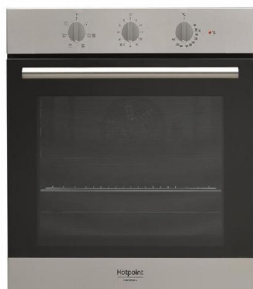

269.99 Risparmi - 30

239.99

Tv led 39" hd ready
Risoluzione max. 1366x768
16:9
Decoder DVB-S2/T2
3 prese HDMI
2 prese usb 2.0
Colore nero

APELL LAVELLO LV 116 LAC VENEZIA

Cod. 8032529197161

Cod. fornitore APELV611

159.99 Risparmi - 20

139.99

Lavello 2 vasche
Larg. 115,8 cm cm. totale
Vasca acciaio satinato cm.
Ripiano scolatura a destra
Base sottolavello 80 cm
Pilette 3 1/2

ARISTON HP FORNO FA2 530 H/IX HA

Cod. 8050147001349