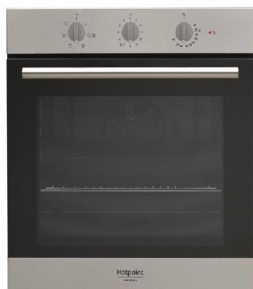

ARISTON HP FORNO FA2 530 H/IX HA

Cod. 8050147001349

Cod. fornitore HOTFO694

299.99 Risparmi - 100

199.99

Forno elettrico
Classe energetica "A"
5 programmi
Forno 66 lt. ventilato
Forno doppio vetro
Grill elettrico ventilato
Larg. 59,5 cm alt. 59,5 cm.AS