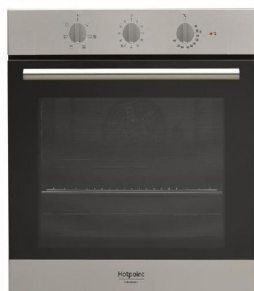

APELL LAVELLO LV 116 LAC VENEZIA

Cod. 8032529197161

Cod. fornitore APELV611

159.99 Risparmi - 20

139.99

Lavello 2 vasche
Larg. 115,8 cm cm. totale
Vasca acciaio satinato cm.
Ripiano scolatura a destra
Base sottolavello 80 cm
Pilette 3 1/2

ARISTON HP FORNO FA2 530 H/IX HA

Cod. 8050147001349

Cod. fornitore HOTFO694

239.99

Forno elettrico
Classe energetica "A"
5 programmi
Forno 66 lt. ventilato
Forno doppio vetro
Grill elettrico ventilato
Larg. 59,5 cm alt. 59,5 cm.AS

ARISTON HP PIANO PCN 642 IX/HAR

Cod. 8050147005569

Cod. fornitore HOTPC1189

139.99

Piano cottura a gas
4 fuochi
Accensione elettrica fuochi
Sicurezza fuochi
Piano in acciaio inox
Griglie smaltato
Comandi frontali
Larg. 59 cm prof. 51 cm.

ARISTON HP PIANO PCN 642 T IX HAR

Cod. 8050147005743

Cod. fornitore HOTPC1188

239.99 Risparmi - 40

199.99

Piano cottura a gas
4 fuochi
Accensione elettrica fuochi
Tripla corona
Piano in acciaio inox
Griglie smaltato
Comandi frontali
Larg. 59 cm prof. 51 cm.